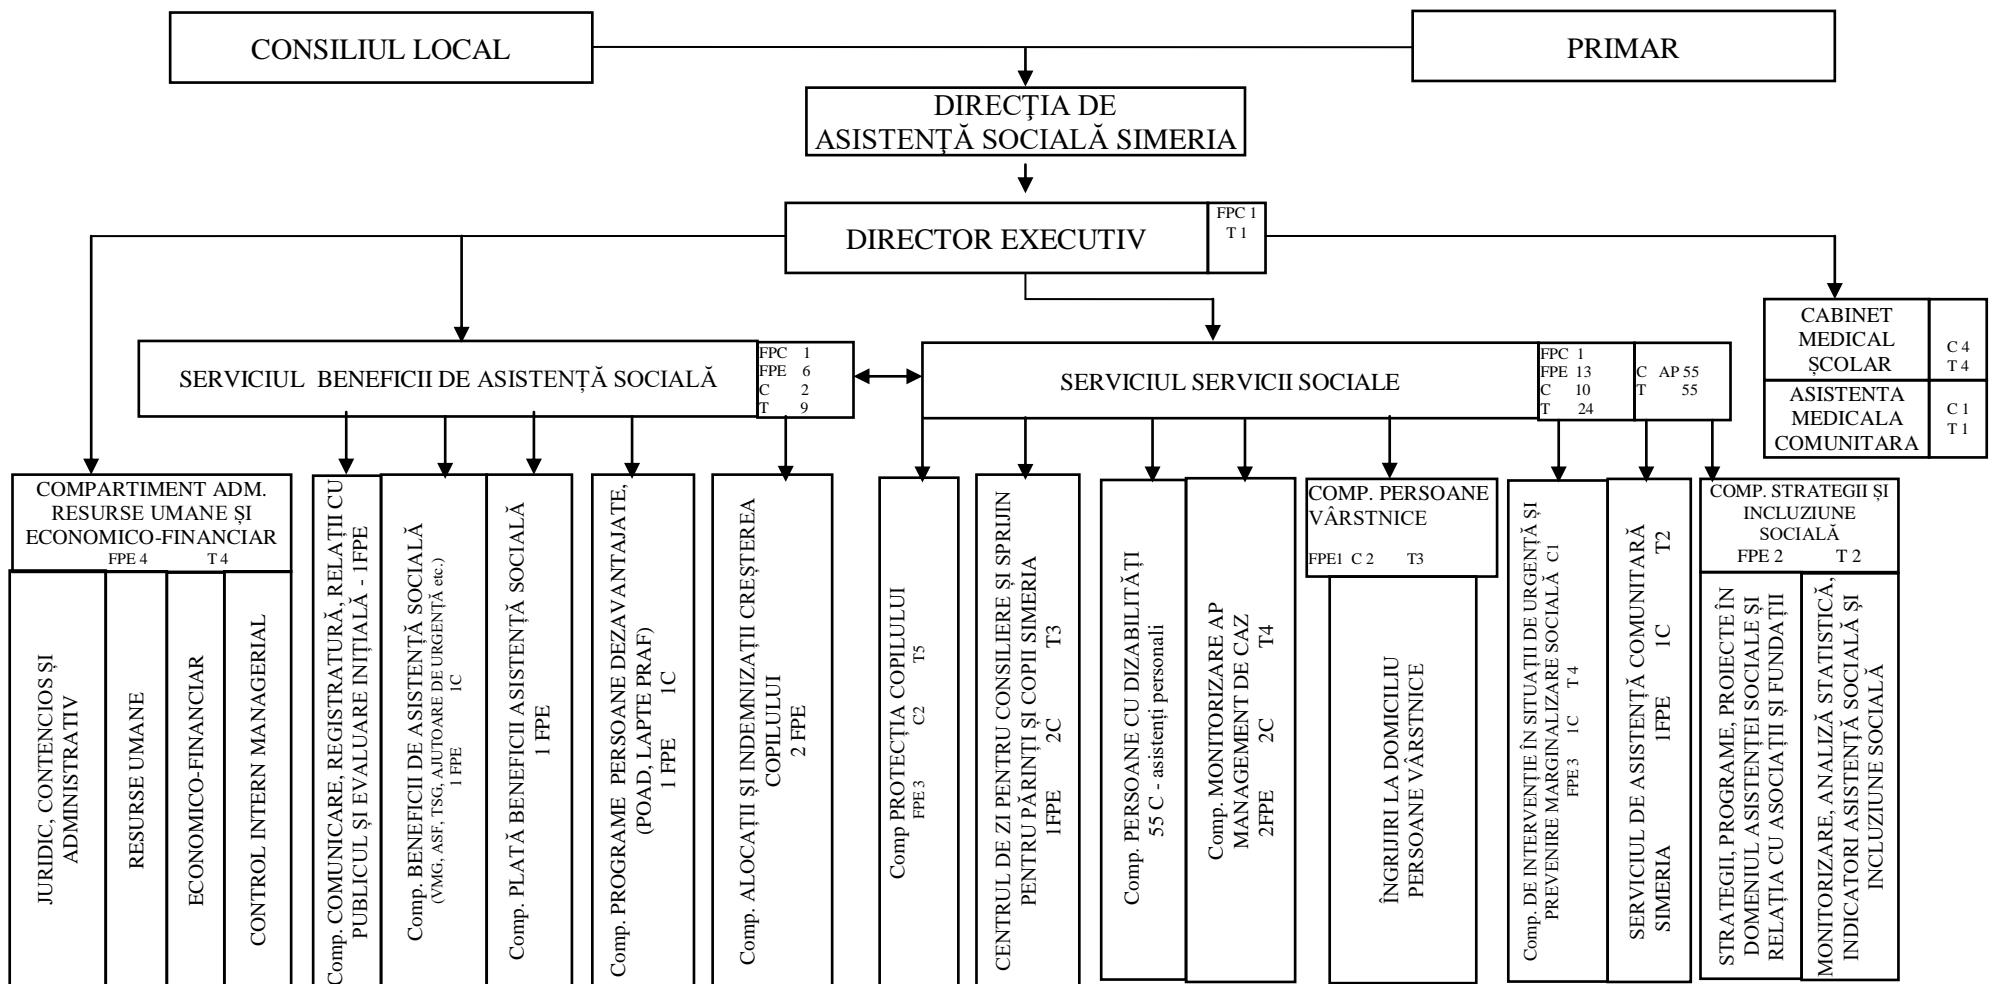

**ORGANIGRAMA**  
**Direcției de Asistență Socială Simeria**  
**Subordonată Consiliului Local al orașului Simeria**

Funcție Publică de Conducere	3
Funcție Publică de Execuție	23
<b>Total Funcții Publice</b>	<b>26</b>
Personal contractual	72
<b>Total posturi</b>	<b>98</b>

INIȚIATOR,  
 PRIMAR,  
 EMIL IOAN RÎȘTEIU

AVIZAT,  
 SECRETAR GENERAL,  
 NICOLAE ADRIAN TODOR