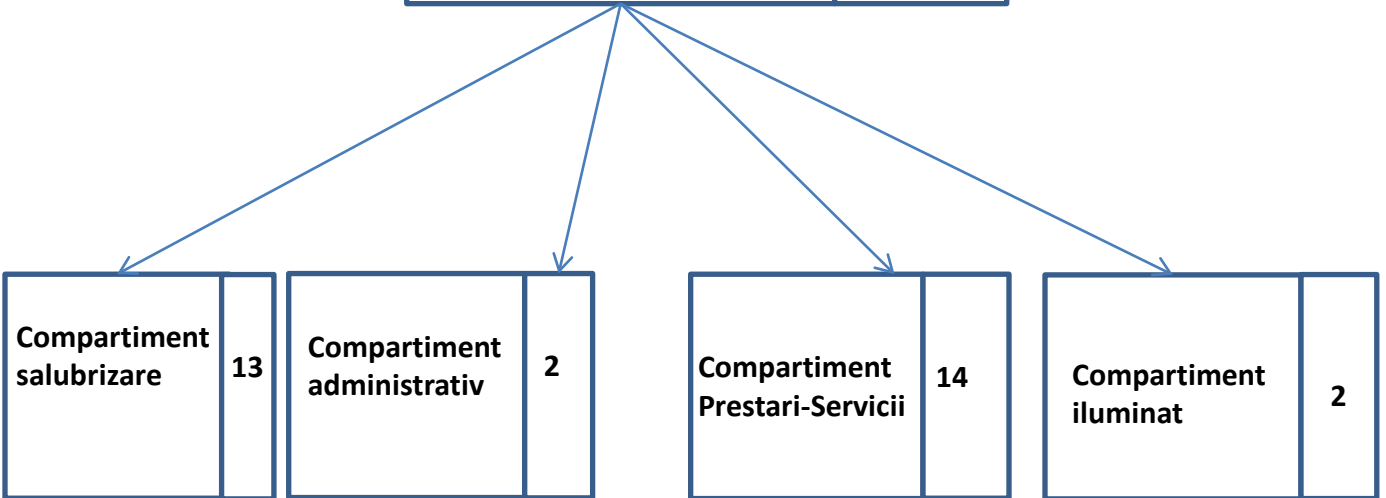

ORGANIGRAMA  
SC. SIMPRESTUTIL SRL SIMERIA

Inițiator Primar  
Bedeu Iulius-Gelu

Avizează  
Secretar General,  
Todor Nicolae-Adrian